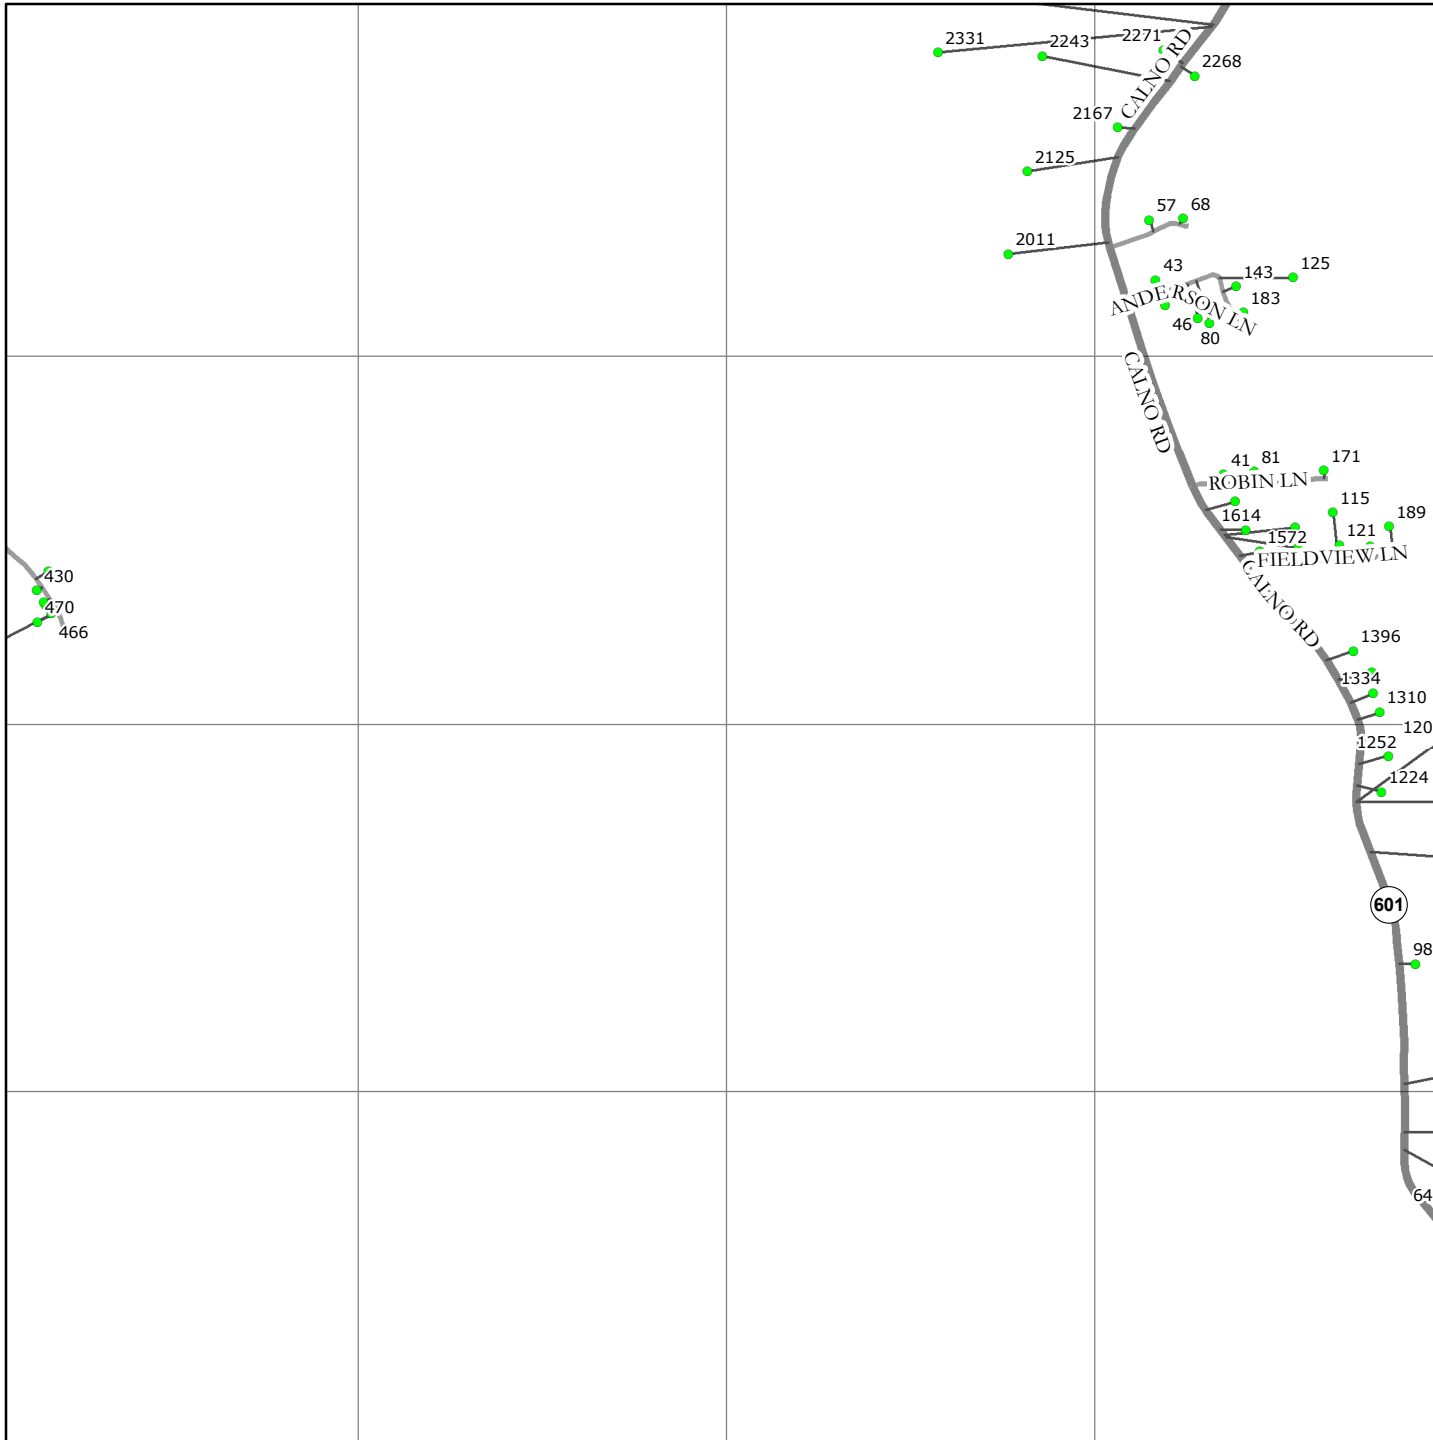

1

2

3

4

A

B

C

D

KING WILLIAM COUNTY  
VIRGINIA

9-1-1 PLANIMETRIC MAP

8/16/2016

SHEET NUMBER  
**22**